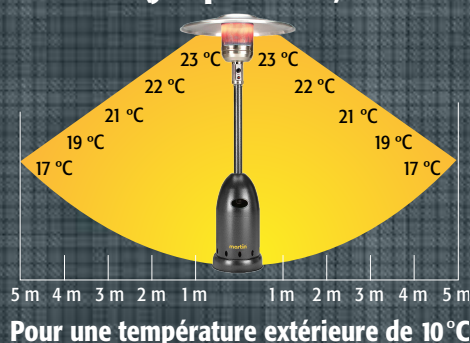

## Chauffe-terrasse

performance – qualité – sécurité

PH01G

Modèle	PH01G
Numéro de produit	765063
Hauteur	229 cm (90,16 po)
Poids	24 kg (52,91 lb)
Couleur	Gris texturé
Type de gaz	Propane
Btu/heure	45000
CUP	7 78047 11760

- Allumage piézo à débit réduit
- Fini tendance gris texturé
- La base décorative abrite une bouteille de propane standard de 20 lb de gaz propane (non incluse)
- Des roues permettent un déplacement facile
- Dispositif sécuritaire anti-bascule et dispositif de détection du gaz coupant l'alimentation si la flamme s'éteint
- Fonctionne jusqu'à 17 heures avec une bouteille de propane de 20 lb (non incluse)
- Inclut un boyau à gaz avec adaptateur QCC (GPL)

Large réflecteur de chaleur de 95 cm (37,4 po)

Grande zone de confort (jusqu'à 10 m)

Poteau solide de 7,6 cm (3 po) de diamètre