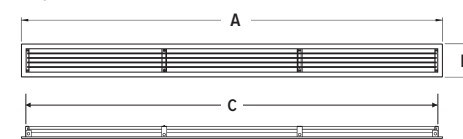

OPTIONAL FRONT ENCLOSURE GRILL – VL60EG

FRONT VIEW

- A 61 ³/₄"
- B 4 ⁷/₈"
- C 60 ¹/₂"
- D 3 1/2"