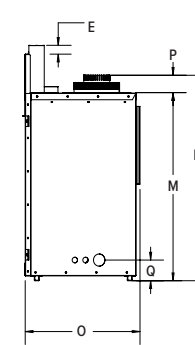

## SERENE 60 PRODUCT DIMENSIONS

FRONT VIEW

SIDE VIEW

- A 66 <sup>3</sup>/<sub>16</sub>"
- B 61 <sup>1</sup>/<sub>8</sub>"
- C 39 <sup>9</sup>/<sub>16</sub>"
- D 38 <sup>5</sup>/<sub>16</sub>"
- E 1/2"
- F 3/4"
- G 19 <sup>15</sup>/<sub>16</sub>"
- H 9 <sup>9</sup>/<sub>16</sub>"
- I 8 <sup>13</sup>/<sub>16</sub>"
- J 53 <sup>3</sup>/<sub>8</sub>"
- K 19 <sup>3</sup>/<sub>8</sub>"
- L 11 <sup>9</sup>/<sub>16</sub>"
- M 33 <sup>1</sup>/<sub>16</sub>"
- N 35 <sup>3</sup>/<sub>4</sub>"
- O 18 <sup>3</sup>/<sub>4</sub>"
- P 2 <sup>11</sup>/<sub>16</sub>"
- Q 3 <sup>3</sup>/<sub>16</sub>"