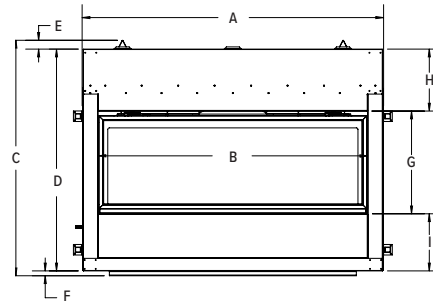

## SERENE 60 PRODUCT DIMENSIONS

FRONT VIEW

SIDE VIEW

- A 66 <sup>3</sup>/<sub>16</sub>"
- B 61 <sup>1</sup>/<sub>8</sub>"
- C 39 <sup>9</sup>/<sub>16</sub>"
- D 38 <sup>5</sup>/<sub>16</sub>"
- E 1/2"
- F 3/4"
- G 19 <sup>15</sup>/<sub>16</sub>"
- H 9 <sup>9</sup>/<sub>16</sub>"
- I 8 <sup>13</sup>/<sub>16</sub>"
- J 53 <sup>3</sup>/<sub>8</sub>"
- K 19 <sup>3</sup>/<sub>8</sub>"
- L 11 <sup>9</sup>/<sub>16</sub>"
- M 33 <sup>1</sup>/<sub>16</sub>"
- N 35 <sup>3</sup>/<sub>4</sub>"
- O 18 <sup>3</sup>/<sub>4</sub>"
- P 2 <sup>11</sup>/<sub>16</sub>"
- Q 3 <sup>3</sup>/<sub>16</sub>"