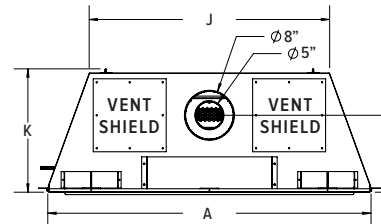

- A 66 ³/₁₆"
- B 61 ¹/₈"
- C 39 ⁹/₁₆"
- D 38 ⁵/₁₆"
- E 1/2"
- F 3/4"
- G 19 ¹⁵/₁₆"
- H 9 ⁹/₁₆"
- I 8 ¹³/₁₆"
- J 53 ³/₈"
- K 19 ³/₈"
- L 11 ⁹/₁₆"
- M 33 ¹/₁₆"
- N 35 ³/₄"
- O 18 ³/₄"
- P 2 ¹¹/₁₆"
- Q 3 ³/₁₆"

TOP VIEW

FIREPLACE DIMENSIONS

Width	Height	Depth
66 ³/₁₆"	39 ⁹/₁₆"	19 ³/₈"

FRAMING DIMENSIONS

Width	Height	Depth
67"	39 ³/₄"	19 ¹/₄"

*dependent of finishing material used.